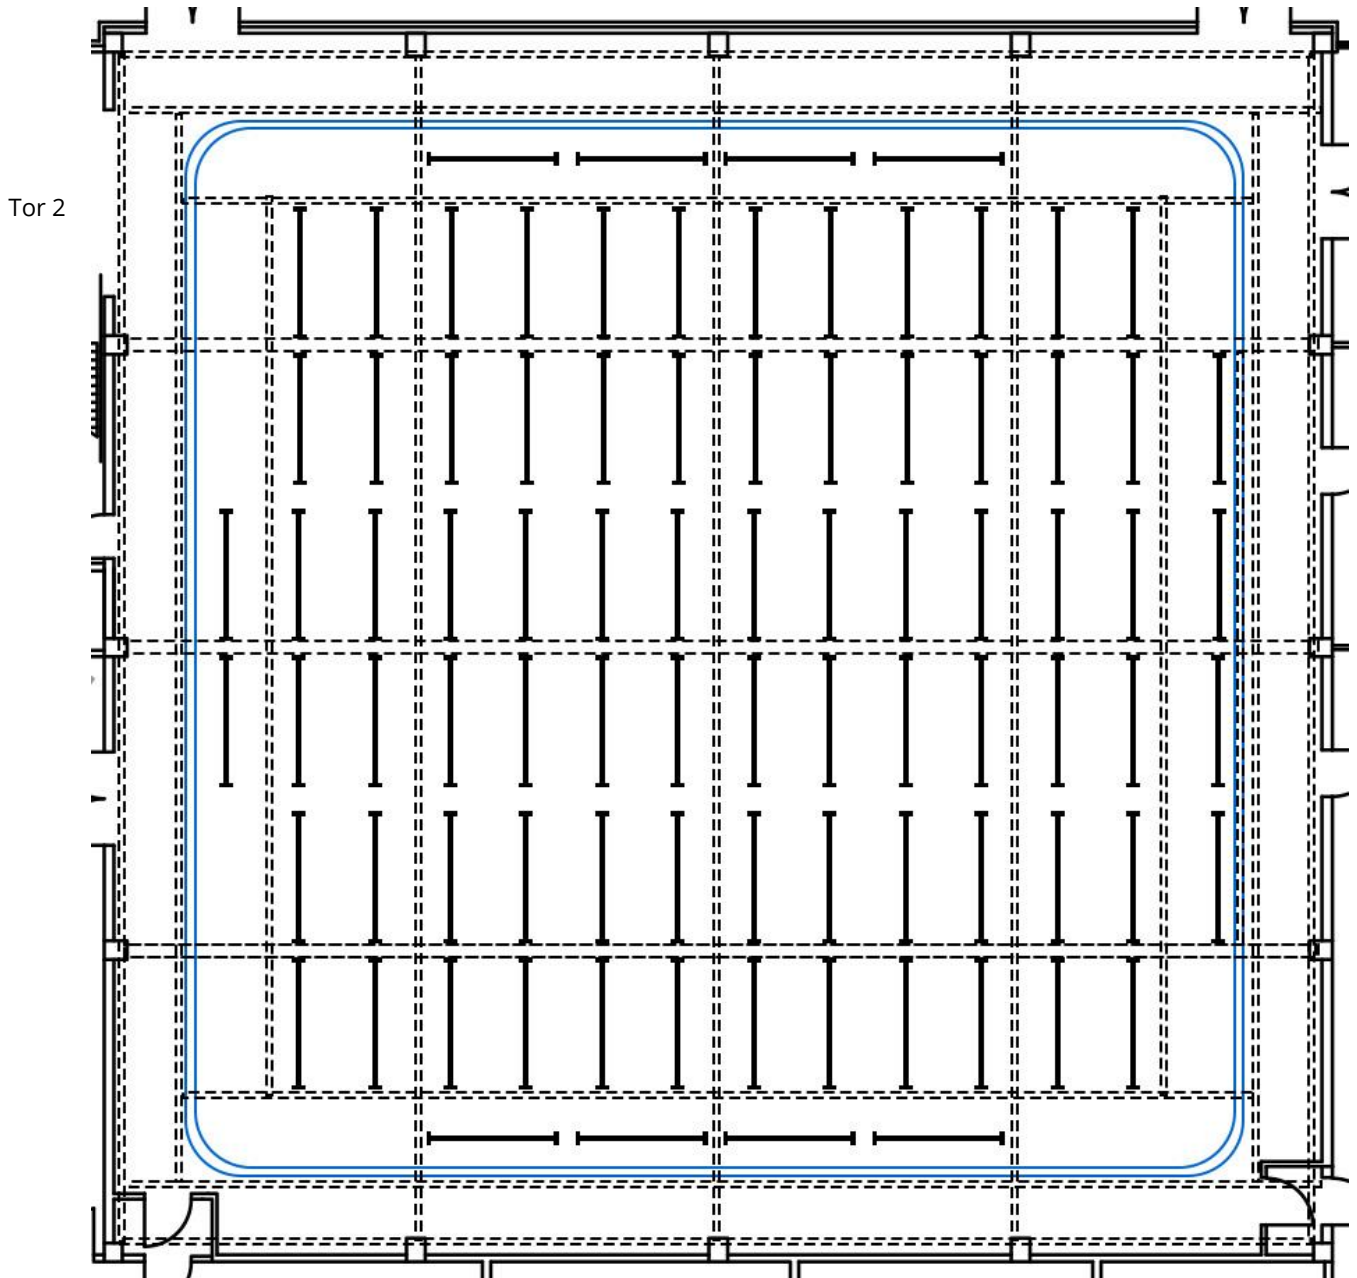

EMG GERMANY

KALSCHEURENER STR. 89
50354 HUERTH
02233 – 969 0

STUDIO 7 – 685 m²

Grundmaße:	26,10 m x 26,30 m
Studiofläche:	685 m ²
Höhe der Lichtzüge:	7,05 m
Höhe der Vorhangschiene:	6,75 m
Länge der Vorhangschiene:	88,00 m
Höhe der Stahlträger:	7,00 m
Breite des Umgangs:	1,75 m
Maße der Tore:	Tor 1 & 2: 4,50 m x 4,00 m (H/B)

Die Vorbauhalle (155 m²) hat ein großes Außentor.

Das Foyer umfasst 170 m². Sanitäre Anlagen und Garderoben sind vorhanden.

LEGENDE

- === Stahlträger
- Lichtzüge
- Vorhangschiene

Grundmaße:

26,10 m x 26,30 m

Studiofläche:

685 m²

Höhe der Lichtzüge:

7,05 m

Höhe der Vorhangschiene:

6,75 m

Höhe der Stahlträger:

7,00 m

Höhe weiterer Stahlträger:

9,00 m (nicht eingezeichnet)

Länge der Vorhangschiene:

88,00 m

Breite des Umgangs:

1,75 m

Maße des Tors:

4,50 m x 4,00 m (H/B)