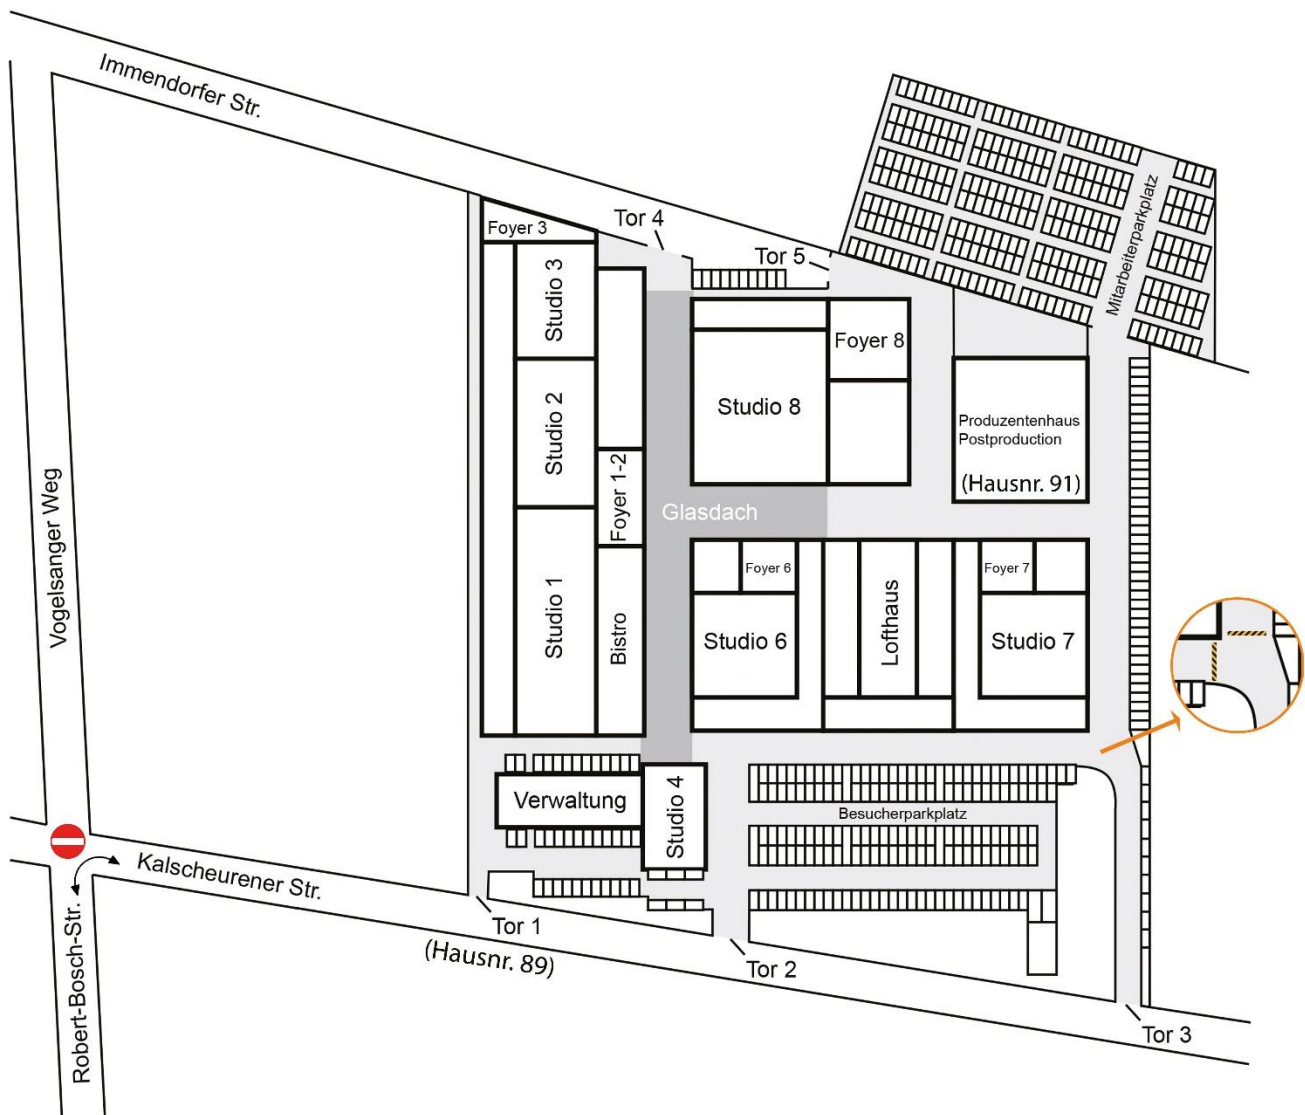

ANREISE: AUTO | BAHN | REISEBUS | ANLIEFERUNG

An der Autobahnausfahrt Köln-Klettenberg (Hürth/Zentrum) fahren Sie ab. Dann biegen Sie am Ende der Autobahnausfahrt links auf die Luxemburger Straße in Richtung Schleiden, Brühl, Hürth-Knapsack ab.

Folgen Sie der Luxemburger Straße bis zur Kreuzung der Ortsumgehung Hürth am Restaurant "Café del Sol" (rechte Seite). An der Kreuzung biegen Sie links in das Gewerbegebiet Nord-Ost (Jägerpfad) ab. Im Kreisverkehr nehmen Sie die zweite Ausfahrt (Robert-Bosch-Straße). Durch die Rechtskurve am Ende der Straße gelangen Sie auf die Kalscheurener Straße. Die Studios befinden sich nach ca. 100 m auf der linken Seite.

BAHN

Vom Kölner Hauptbahnhof nehmen Sie die Straßenbahn (KVB) Linie 18 Richtung Bonn/Brühl. Bitte steigen Sie an der Haltestelle Efferen aus. Die Fahrt bis dorthin dauert 20 Minuten.

Von der Haltestelle aus gehen Sie auf der Kaulardstraße nach links in Richtung Luxemburger Straße (in Richtung der Apotheke Lux 99). Sie überqueren die Fußgängerampel, gehen nach rechts und dann etwa 50 m die Luxemburger Straße entlang bevor Sie links in die Kalscheurener Straße einbiegen. Die Studios finden Sie dann nach etwa 800 m auf der linken Seite (neben Premio Reifen + Autoservice).

REISEBUS

Bitte fahren Sie durch das Tor 3 auf die Auffahrt zum Mitarbeiterparkplatz. Bitte melden Sie sich an der Mitarbeiterschranke (Dauerparkplätze) an und fahren geradeaus weiter auf den großen Mitarbeiterparkplatz.

ANLIEFERUNG

Bitte fahren Sie durch das Tor 3 auf die Auffahrt zu den Parkplätzen. Bitte ziehen Sie sich an der jeweiligen Schranke ein Parkticket. Benötigen Sie länger, dann können Sie sich vom Empfänger Ihrer Waren ein Ausfahrticket geben lassen oder ihr Ticket am Automaten vor dem Foyer 1+2 oder zwischen Studio 8 und dem Produzentenhaus bezahlen.